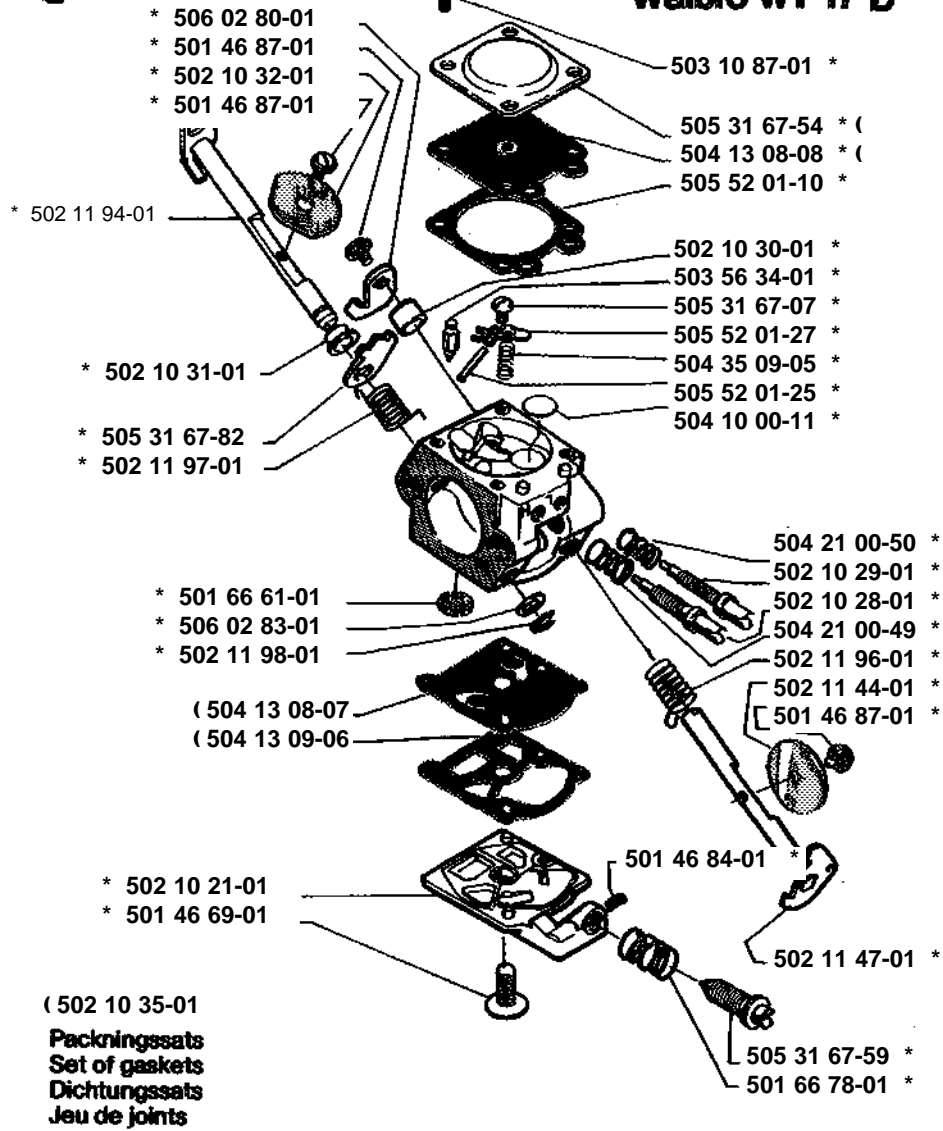

A

B

Correction:
537 16 91-01

C * compl 501 66 13-71

- 725 53 32-55
- 735 11 46-50
- 503 23 50-11

501 45 63-02

- 502 06 35-03
- 501 67 67-02
- 501 66 15-02 (A)
- 501 66 15-03 (B)
- * 504 41 10-04
- * 501 45 24-01
- * 501 45 16-01

D * compl 502 09 56-02

- 503 23 00-10 *
- 725 53 48-55 *
- * 502 03 59-01
- * 502 03 47-01 *
- 503 44 77-02 *
- 725 53 27-56 *
- 503 23 00-10 *
- 502 03 60-01 *

** compl 502 15 52-01 (FF)

- ** 503 21 11-03
- 502 15 57-01
- ** 502 15 56-01

E * compl 502 10 03-03

Walbro WT 17 D

G

F * compl 502 06 40-01

H * compl 502 05 44-03

K

M * compl 502 14 45-01

N

502 05 12-04 (Flock)
502 05 21-05 (Single)